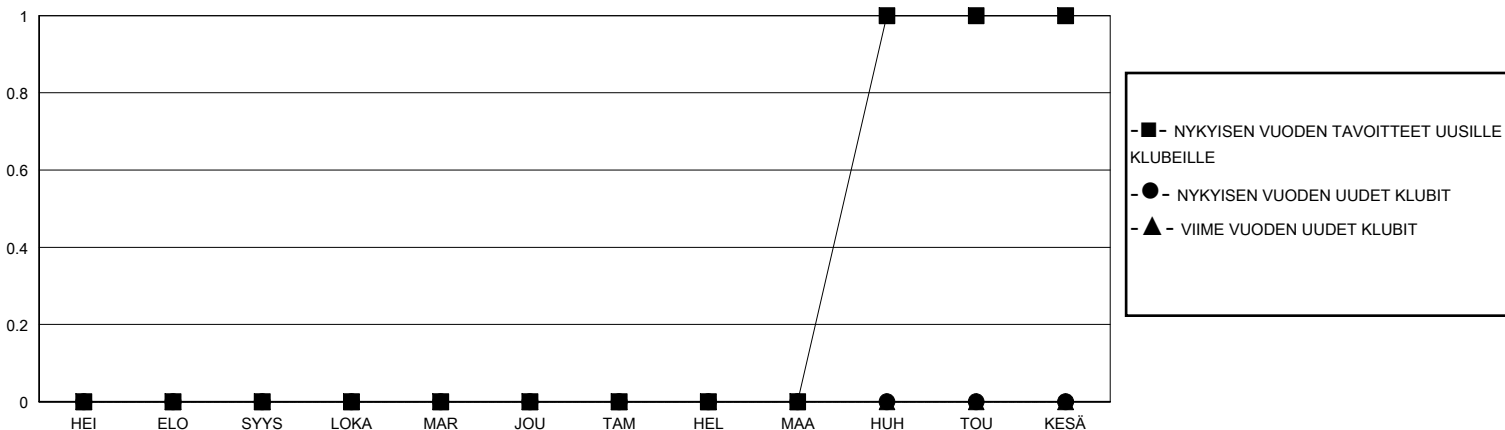

MONTHLY MEMBERSHIP PROGRESS REPORT

District 107 A

Results as of: 8/31/2024

GMT:

SIJAINTI FINLAND

GMT VAALIPIIRI

Klubit			
TULOKSET 2024-2025			
NELJÄNNES	UUDEN KLUBIN TAVOITE	UUDET KLUBIT	LOPETETUT KLUBIT
HEI/ELO/SYYS	0	0	2
LOKA/MAR/JOU	0	0	0
TAM/HEL/MAA	0	0	0
HUH/TOU/KESÄ	1	0	0

jäsentä			
TULOKSET 2024-2025			
NELJÄNNES	JÄSENKASVUN NETTOTAVOITE	TOTEUTUNUT JÄSENKASVU	POISTETUT JÄSENET (mukaan lukien siirrot)
HEI/ELO/SYYS	25	8	23
LOKA/MAR/JOU	35	0	0
TAM/HEL/MAA	35	0	0
HUH/TOU/KESÄ	25	0	0

TAVOITTEET JA UUDET KLUBIT, KUMULATIIVINEN