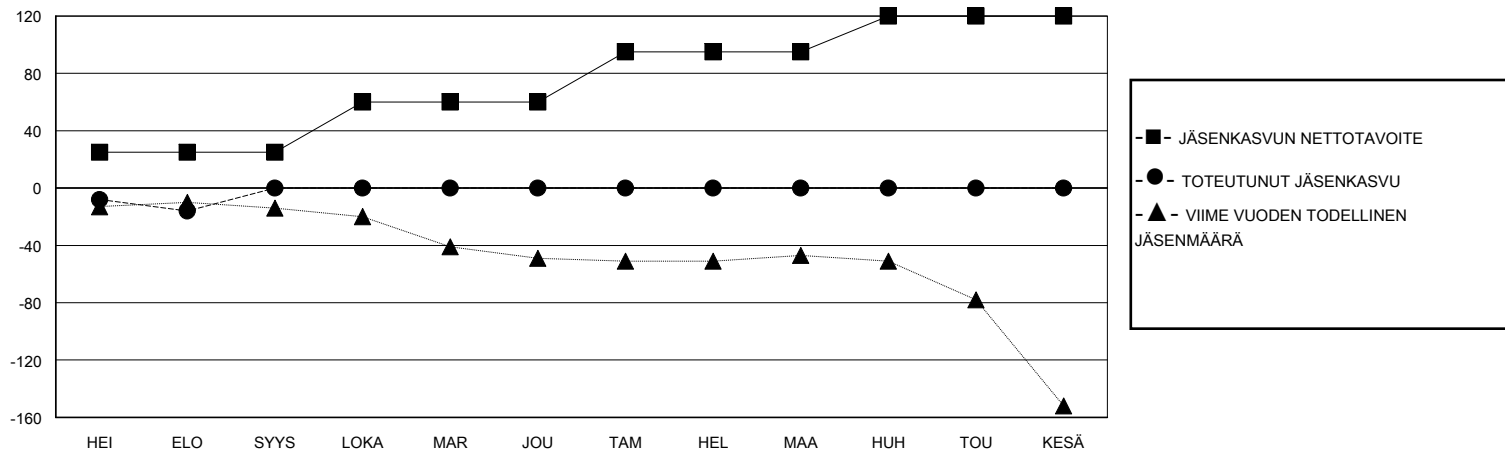

TAVOITTEET JA JÄSENET, KUMULATIIVINEN

LAKKAUTETUT KLUBIT: 2

4 CLUBS OF 77 LISÄNNYT YHDEN TAI USEAMMAN UUTTA JÄSENTÄ

SUKUPUOLIJAKAUMA

MIES 1,422 (80.25%)
NAINEN 350 (19.75%)

ERONNEET JÄSENET

KUOLLUT	4
KLUBI LAKKAUTETTU	0
MUU	19
YHTEENSÄ	23

[KLIKKAA TÄSTÄ NÄHDÄKSESI KUMULATIIVISET JÄSENTIEDOT](#)

PERHEJÄSENIÄ YHTEENSÄ	38
PERHEJÄSENET, JOTKA MAKSAVAT PUOLET JÄSENMAKSUSTA	19